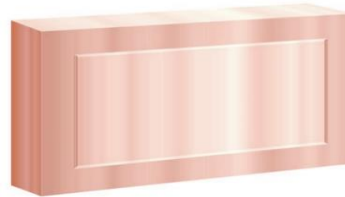

# EVENT THEORY

**Imperial 5 Tier Shelf | \$100**  
14.5" x 30" x 71"

**Mahogany Bar | \$275**  
72" x 17" x 42"

**Mahogany Bar Shelf | \$200**  
60" x 14" x 72"

**May Bar | \$300**  
72" x 17" x 42"

**Mirror Back Bar | \$650**  
60" x 14" x 72"

**Mirror Bar | \$325**  
72" x 30" x 42"

**Mirror Cube | \$150**  
22" x 22" x 42"

**Mirror Cube Bar | \$250**  
72" x 16" x 42"

**Pallet Bar | \$275**  
72" x 16" x 42"

**Pub Back Bar | \$450**  
24" L X 48" W X 120" T

**Rose Gold Bar | \$350**  
72" x 17.5" x 42"

**Rubik's Cube Bar | \$400**  
72" X 16" X 42"

**Shadow Box Bar | \$350**  
72" x 16" x 42"

**Slat Bar | \$300**  
72" x 17.5" x 42"

**Tiki Bar | \$260**  
72" x 30" x 72"